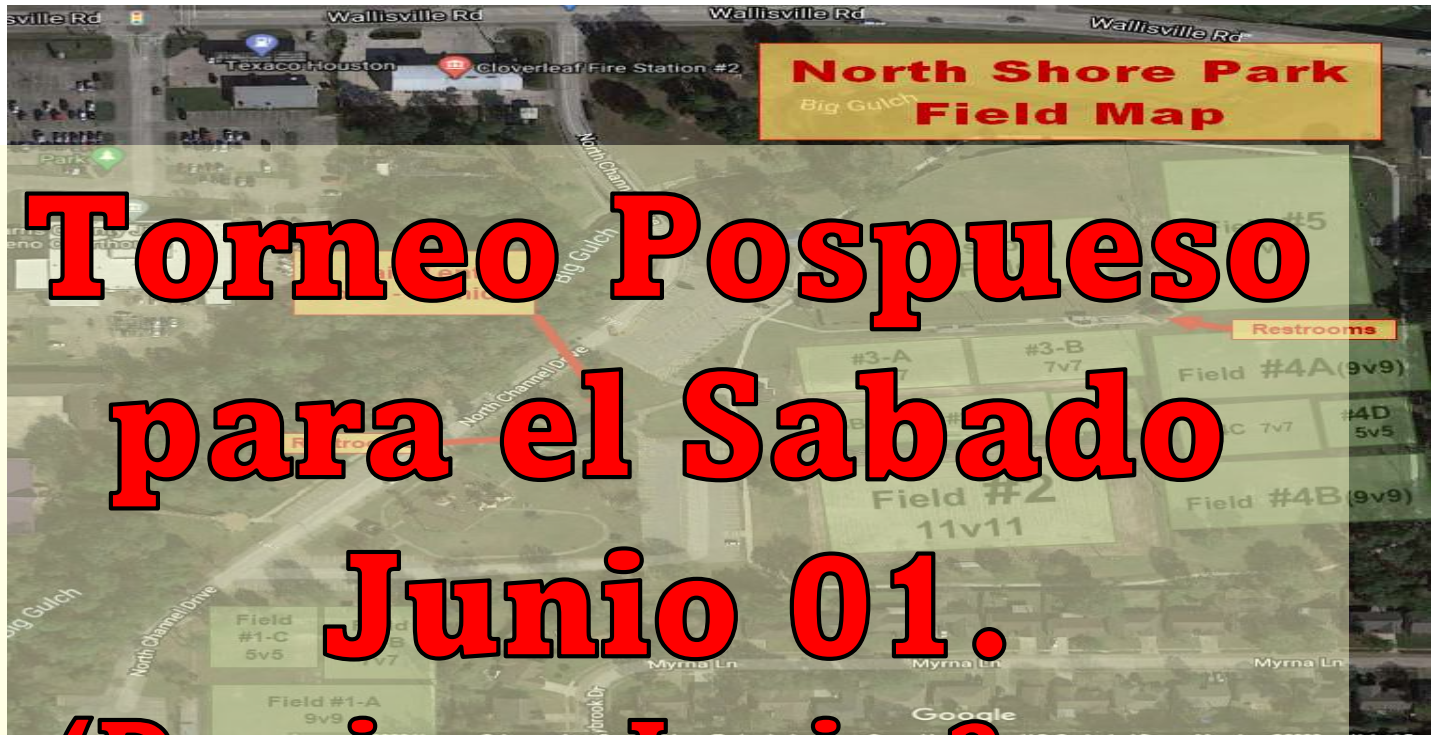

North Shore Soccer League

Estacionamiento Extra (mirar el mapa): es al otro lado del parque, se entra por el semaforo. Vallen al fondo. Luego vallen alrededor del pavillion (mirar el mapa), y luego tomen el Puente y salen al parque. 🚗🚗🚗🚗 Extra parking (see map): it is besides the park and enter at the light. Go all the way to the end. Go around the pavillion (see map), then take the bridge and you will be at the park.