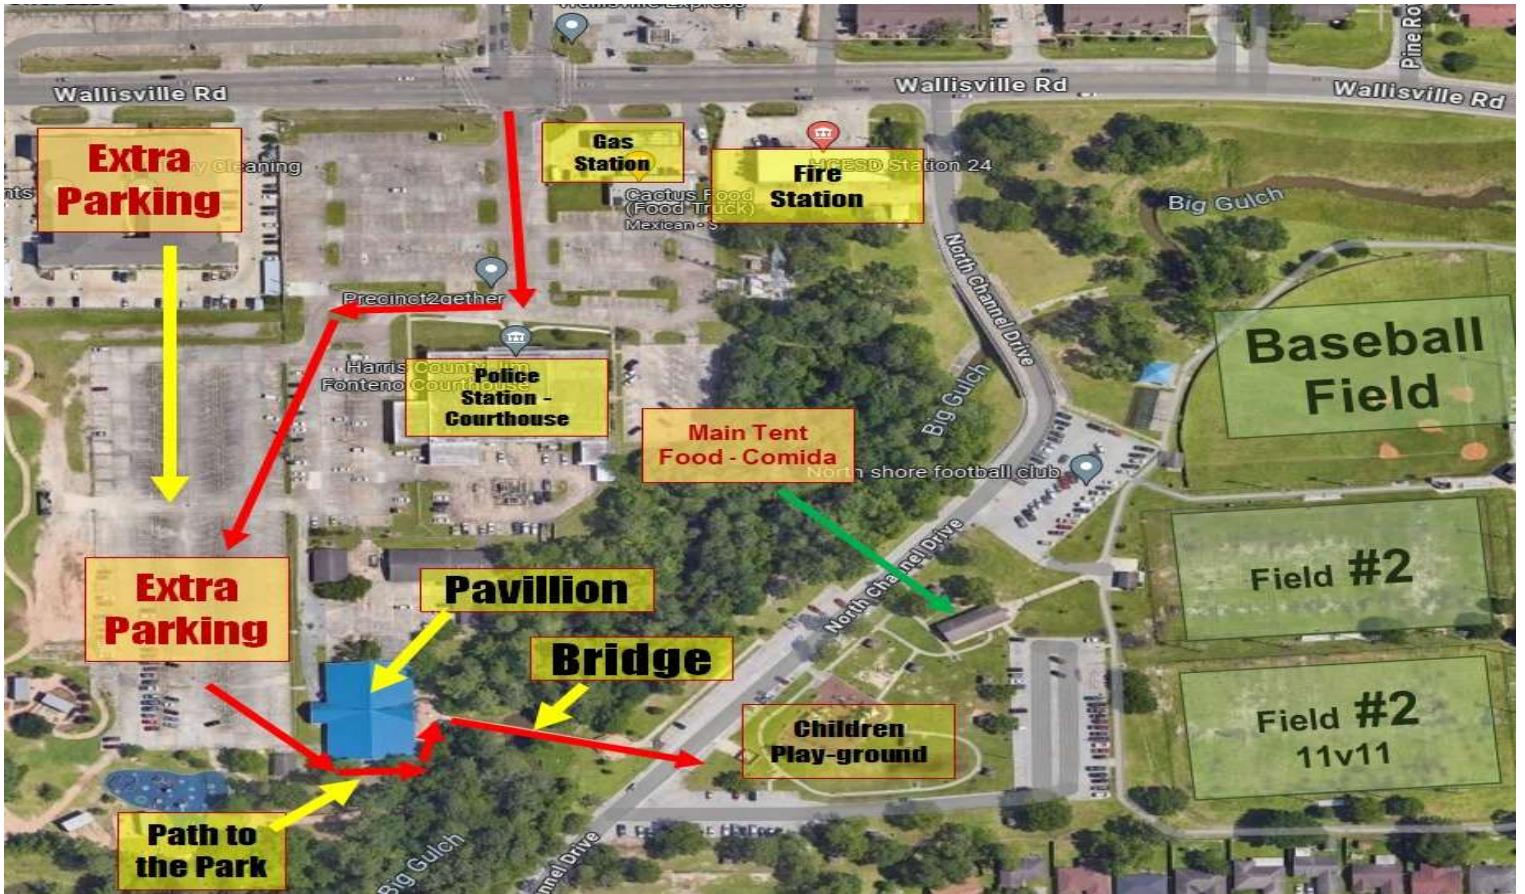

North Shore Soccer League

Estacionamiento Extra (mirar el mapa): es al otro lado del parque, se entra por el semaforo. Vallen al fondo. Luego vallen alrededor del pavillion (mirar el mapa), y luego tomen el Puente y salen al parque. 🚗🚗🚗🚗 Extra parking (see map): it is besides the park and enter at the light. Go all the way to the end. Go around the pavillion (see map), then take the bridge and you will be at the park.