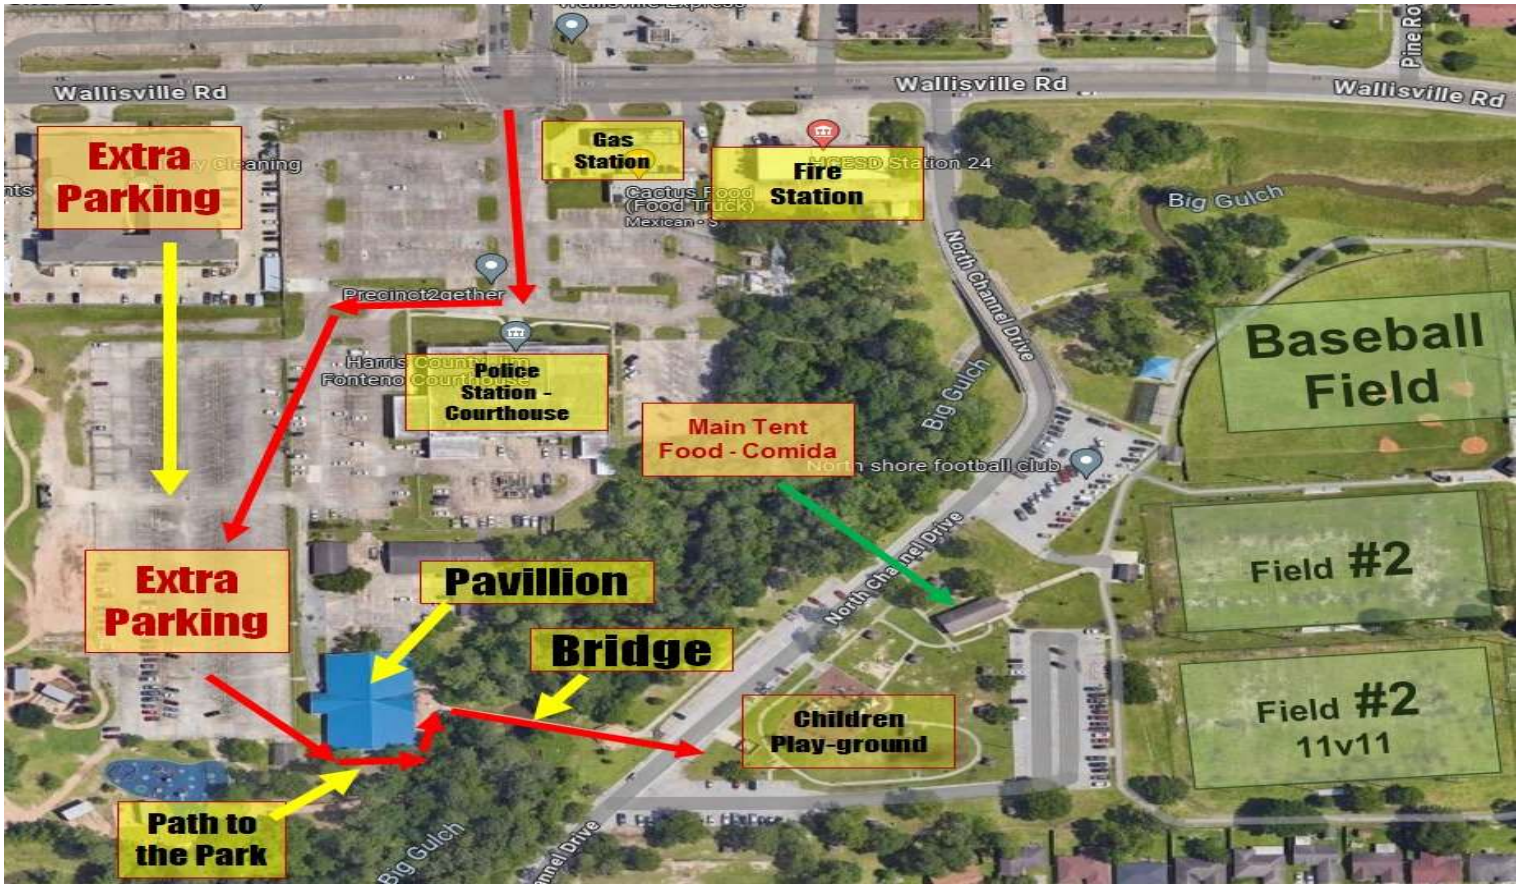

# North Shore Soccer League

Estacionamiento Extra (mirar el mapa): es al otro lado del parque, se entra por el semaforo. Vallen al fondo. Luego vallen alrededor del pavillion (mirar el mapa), y luego tomen el Puente y salen al parque. 🚗🚗🚗🚗 Extra parking (see map): it is besides the park and enter at the light. Go all the way to the end. Go around the pavillion (see map), then take the bridge and you will be at the park.