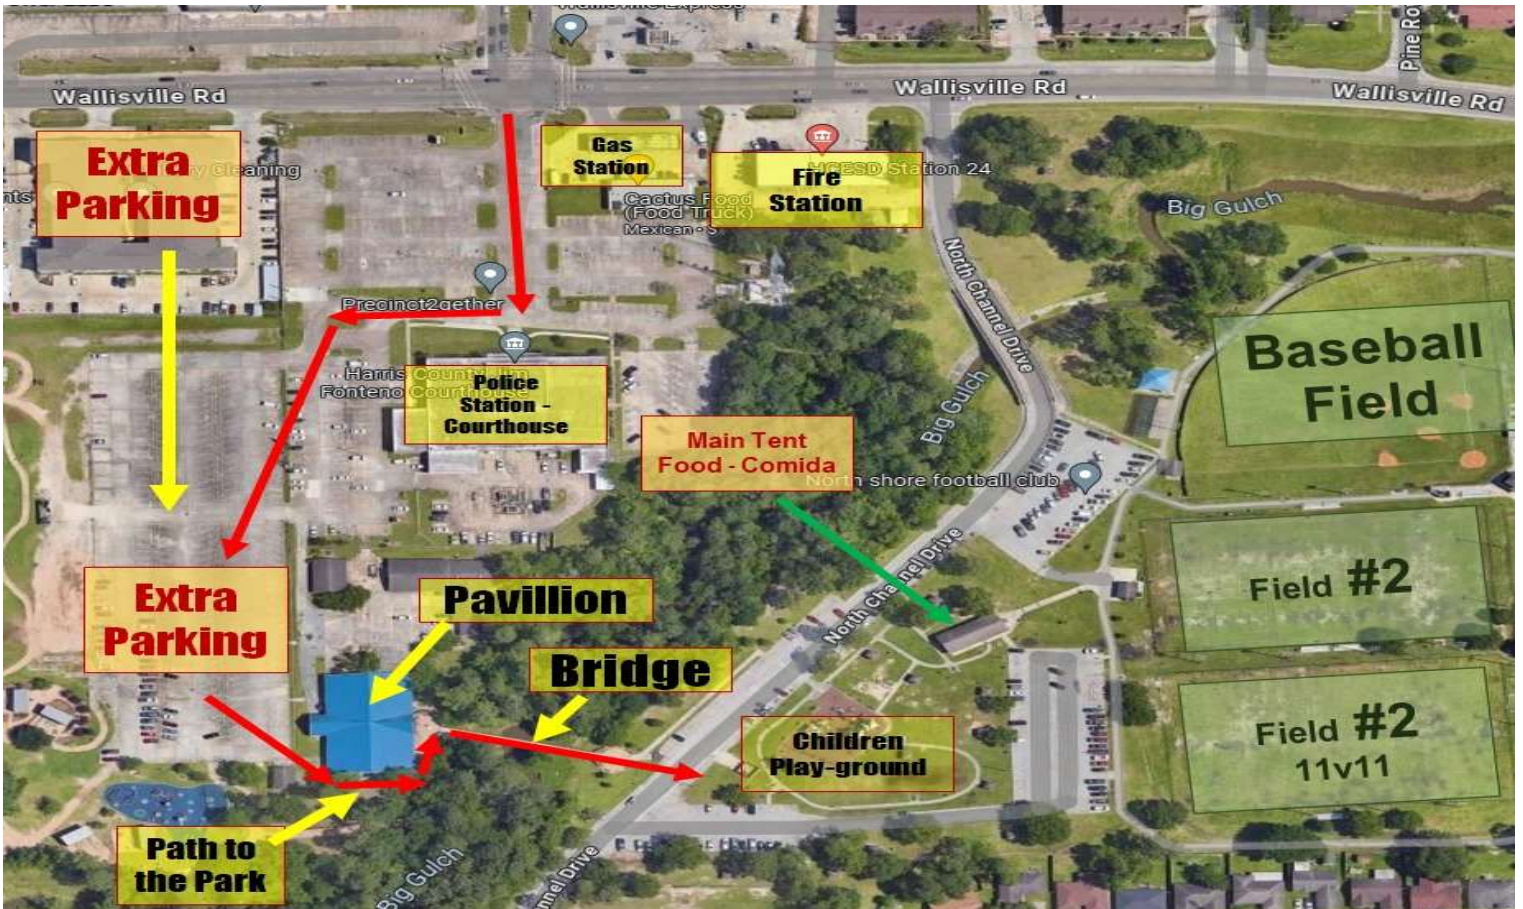

# North Shore Soccer League

Estacionamiento Extra (mirar el mapa): es al otro lado del parque, se entra por el semaforo. Vallen al fondo. Luego vallen alrededor del pavillion (mirar el mapa), y luego tomen el Puente y salen al parque. 🚗🚗🚗🚗 Extra parking (see map): it is besides the park and enter at the light. Go all the way to the end. Go around the pavillion (see map), then take the bridge and you will be at the park.