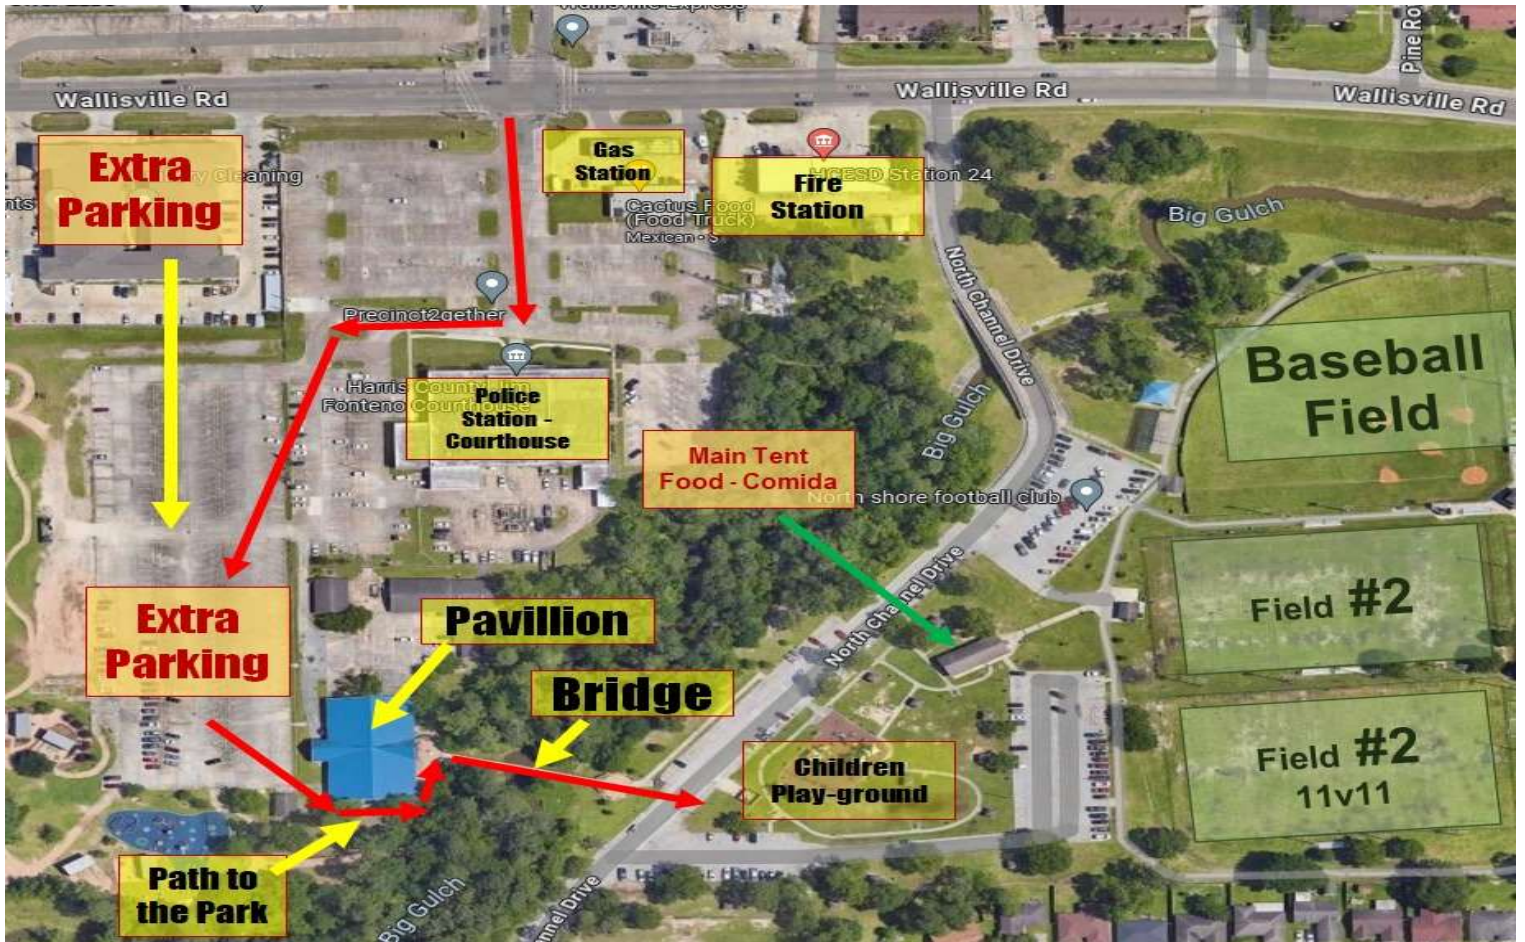

North Shore Soccer League

Estacionamiento Extra (mirar el mapa): es al otro lado del parque, se entra por el semaforo. Vallen al fondo. Luego vallen alrededor del pavillion (mirar el mapa), y luego tomen el Puente y salen al parque. 🚗🚗🚗🚗 Extra parking (see map): it is besides the park and enter at the light. Go all the way to the end. Go around the pavillion (see map), then take the bridge and you will be at the park.